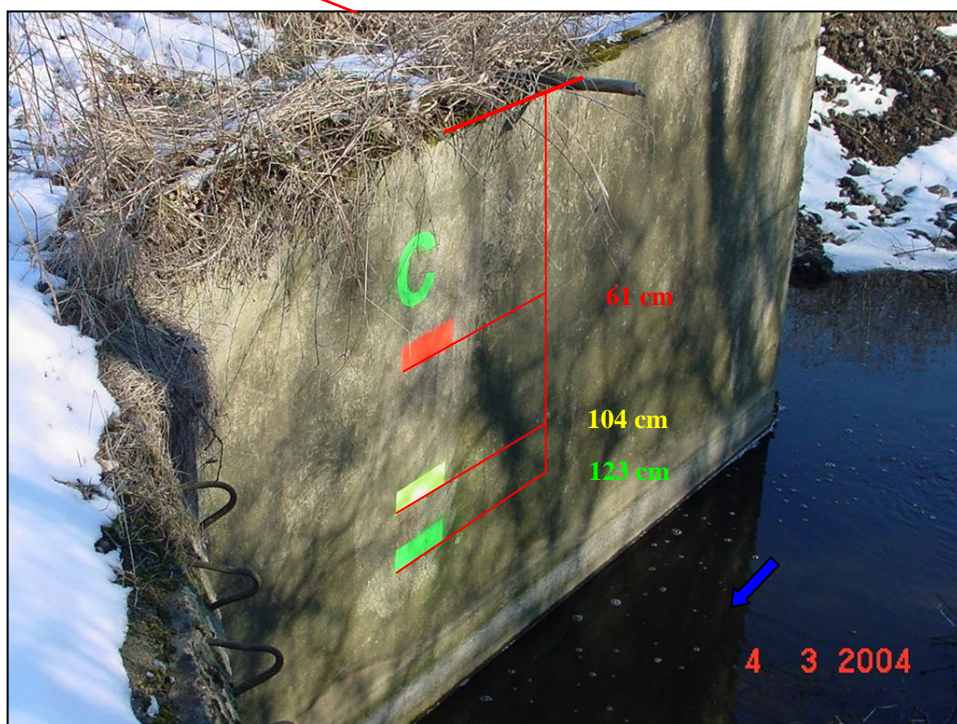

Pomocný hlásný profil kategorie „C“ Chouzovy - Olešenský potok

SPA	Odečet cm
I	123
II	104
III	61

Červenou šipkou vyznačeno umístění pomocného hlásného profilu.