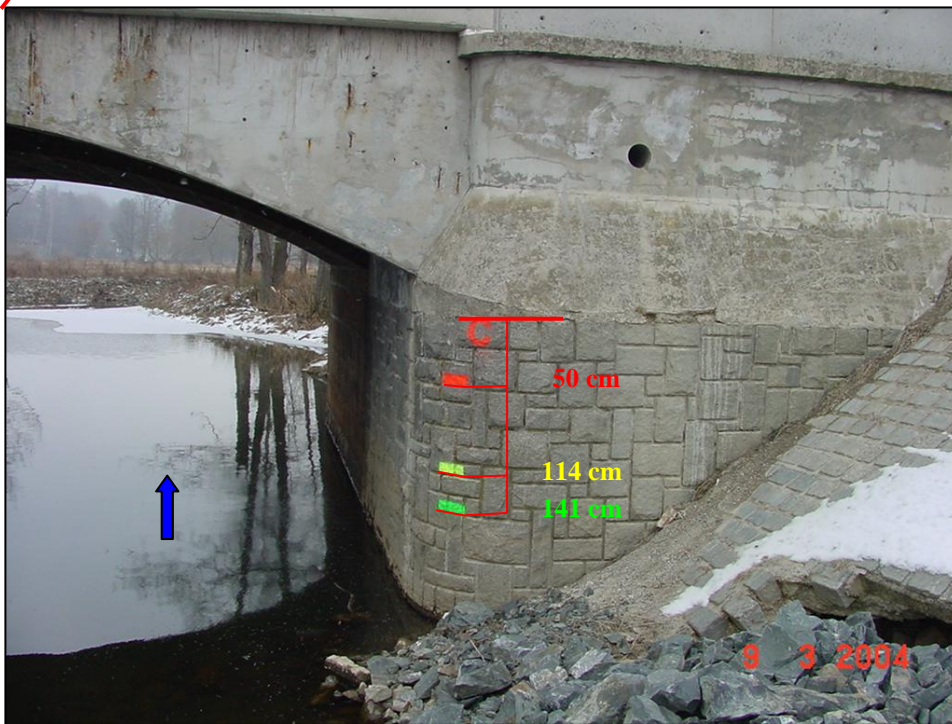

Pomocný hlásný profil kategorie „C“ Nezvěstice - Úslava

SPA	Odečet cm
I	141
II	114
III	50

Pomocný hlásný profil je umístěn na mostě přes Úslavu. Za mostem je pravobřežní přítok Bradava.

Odečítání možno i z pozice pod OÚ, viz. foto. Zelený stupeň značí běžný zvýšený průtok, při červené značce je zaplavována komunikace v nejnižším bodě na Žákavu.