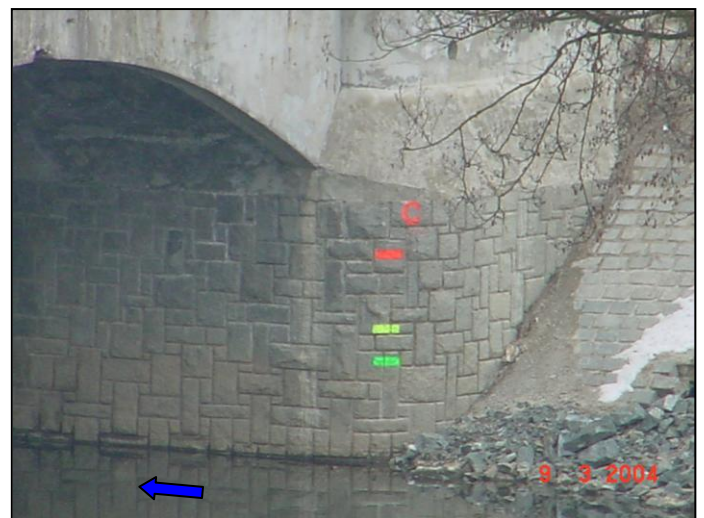

Pomocný hlásný profil kategorie „C“ Nezvěstice - Úslava

SPA	Odečet cm
I	141
II	114
III	50

Pomocný hlásný profil je umístěn na mostě přes Úslavu. Za mostem je pravobřežní přítok Bradava.

Odečítání možno i z pozice pod OÚ, viz. foto. Zelený stupeň značí běžný zvýšený průtok, při červené značce je zaplavována komunikace v nejnižším bodě na Žákavu.