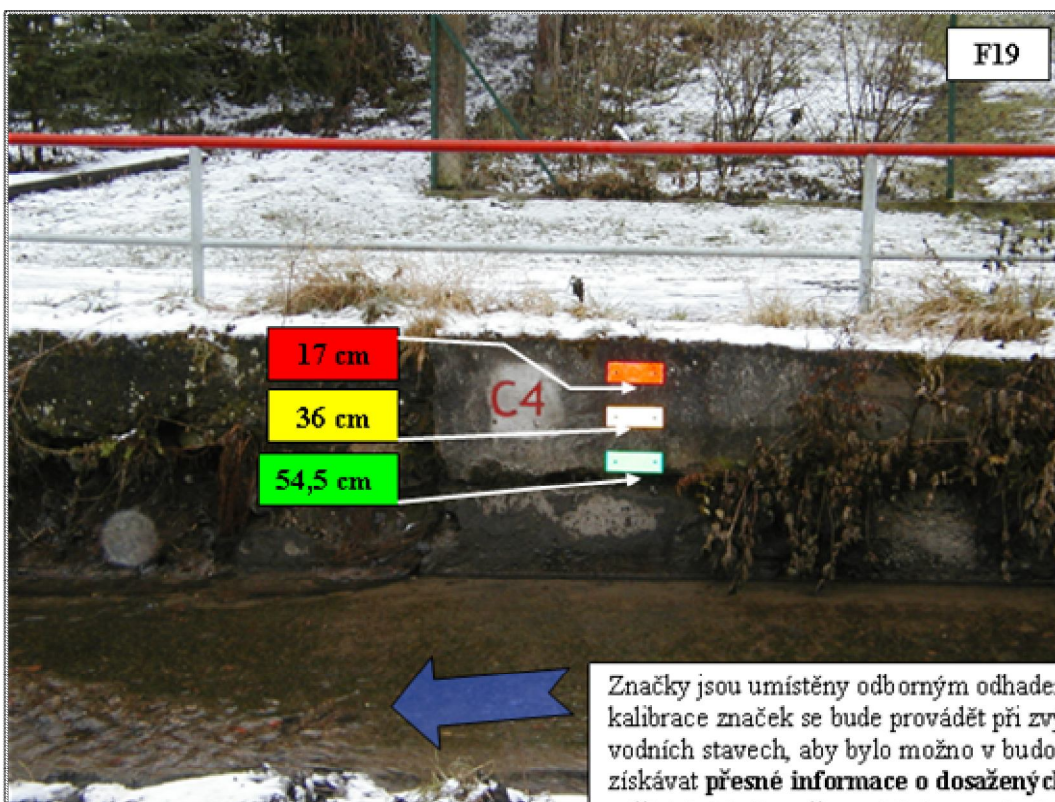

Pomocný hlásný profil kategorie „C“ 4 – Havlovce, Zubřina

SPA	Odečet cm
I.	54,5
II.	36
III.	17

Značky jsou umístěny odborným odhadem, kalibrace značek se bude provádět při zvýšených vodních stavech, aby bylo možno v budoucnu získávat **přesné informace o dosažených výškách hladin v časových intervalech.**