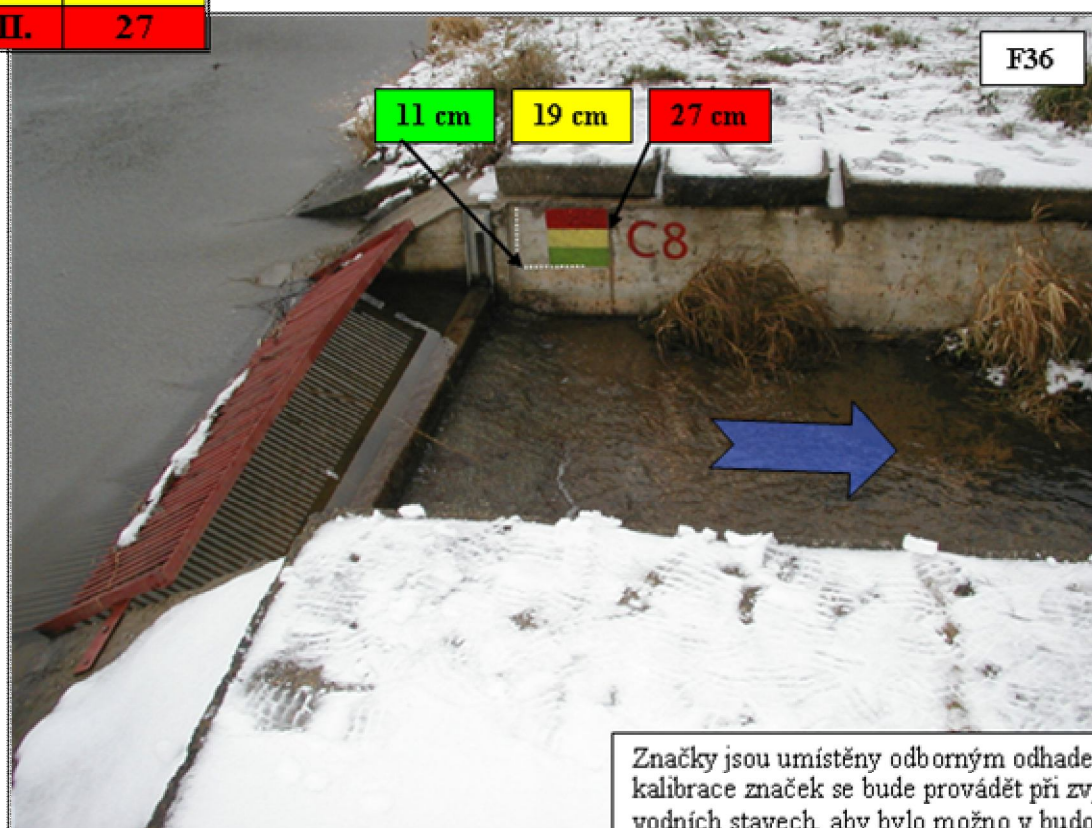

## Pomocný hlásný profil kategorie „C“ 8 – Domažlice, rybník U tří vrb

SPA	Odečet cm
I.	11
II.	19
III.	27

Značky jsou umístěny odborným odhadem, kalibrace značek se bude provádět při zvýšených vodních stavech, aby bylo možno v budoucnu získávat přesné informace o dosažených výškách hladin v časových intervalech.