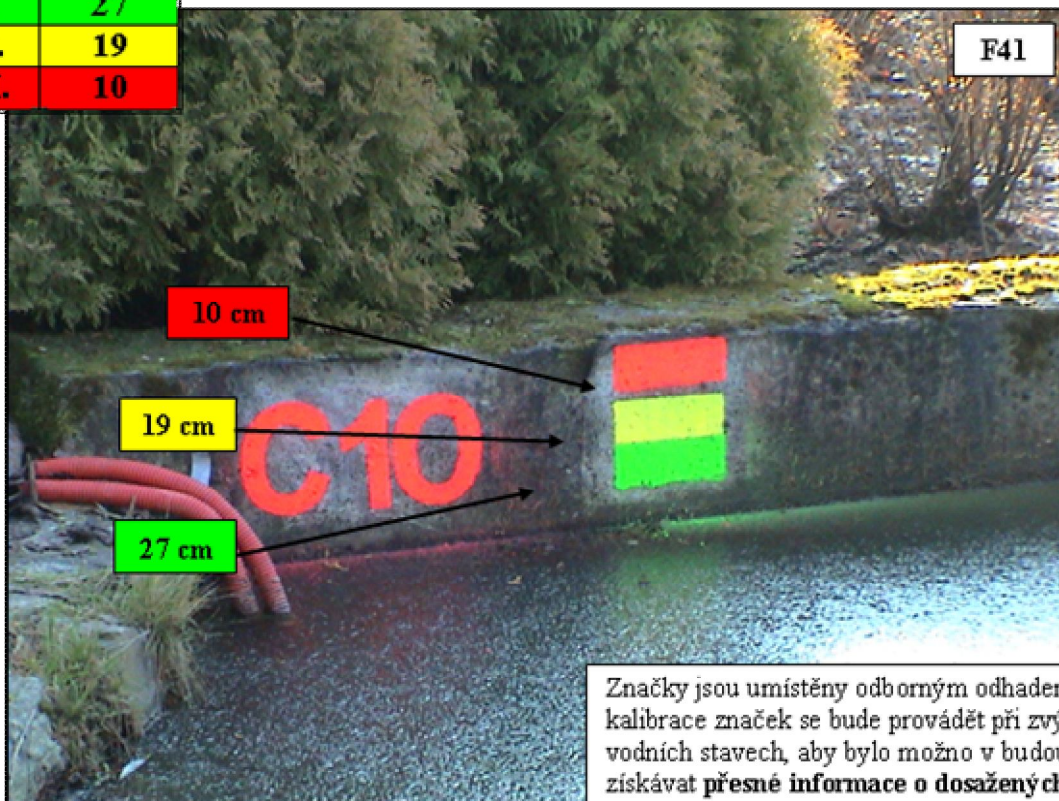

Pomocný hlásný profil kategorie „C“ 10 – Domažlice,  
rybník nad Nemocnicí v Hánově parku - Dolní

SPA	Odečet cm
I.	27
II.	19
III.	10

Značky jsou umístěny odborným odhadem, kalibrace značek se bude provádět při zvýšených vodních stavech, aby bylo možno v budoucnu získávat přesné informace o dosažených výškách hladin v časových intervalech.