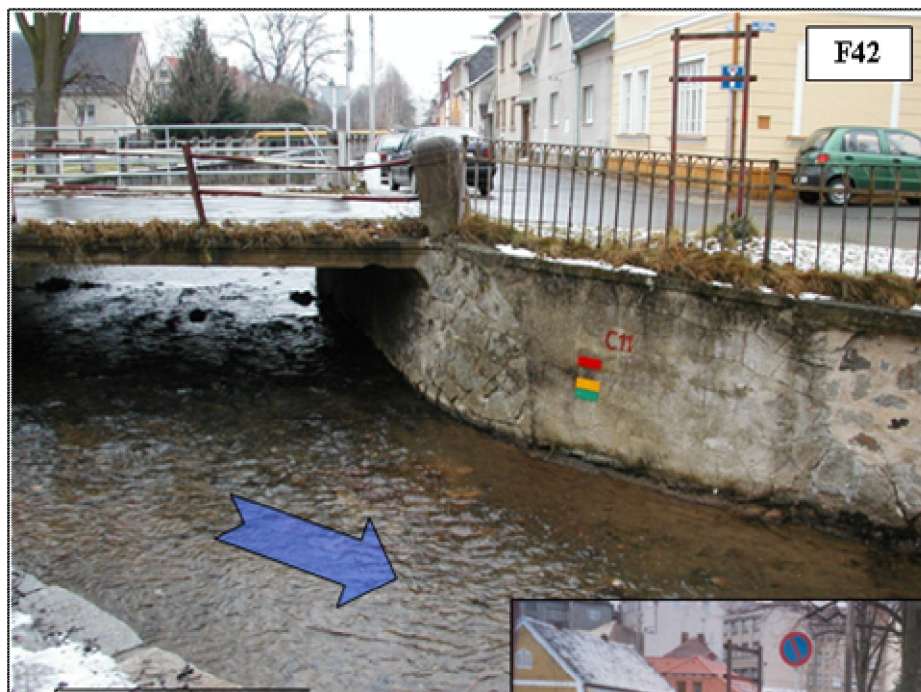

## Pomocný hlásný profil kategorie „C“ 11 – Domažlice, Na Ostrůvku

SPA	Odečet cm
I.	110
II.	101
III.	83

Značky jsou umístěny odborným odhadem, kalibrace značek se bude provádět při zvýšených vodních stavech, aby bylo možno v budoucnu získávat **přesné informace o dosažených výškách hladin v časových intervalech.**

HP „C 11“ je opatřen ultrazvukovým detektorem výšky vodní hladiny