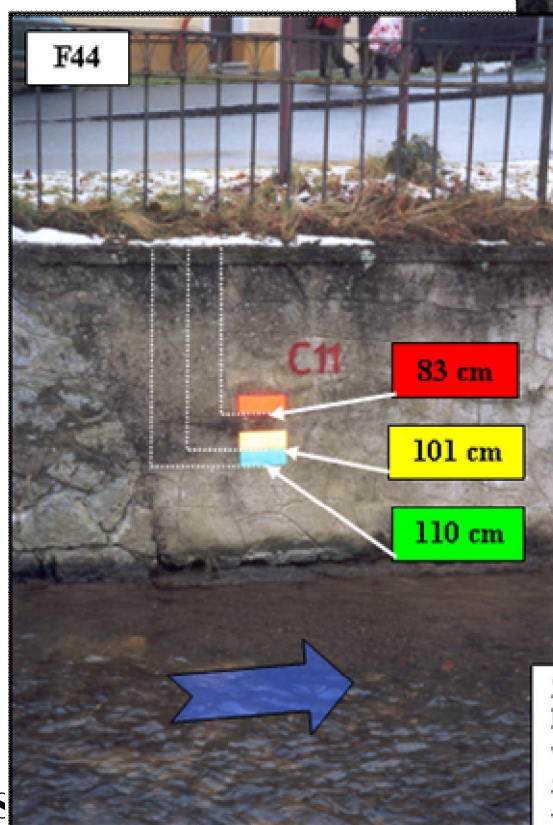

## Pomocný hlásný profil kategorie „C“ 11 – Domažlice, Na Ostrůvku

SPA	Odečet cm
I.	110
II.	101
III.	83

Značky jsou umístěny odborným odhadem, kalibrace značek se bude provádět při zvýšených vodních stavech, aby bylo možno v budoucnu získávat **přesné informace o dosažených výškách hladin v časových intervalech.**

HP „C 11“ je opatřen ultrazvukovým detektorem výšky vodní hladiny